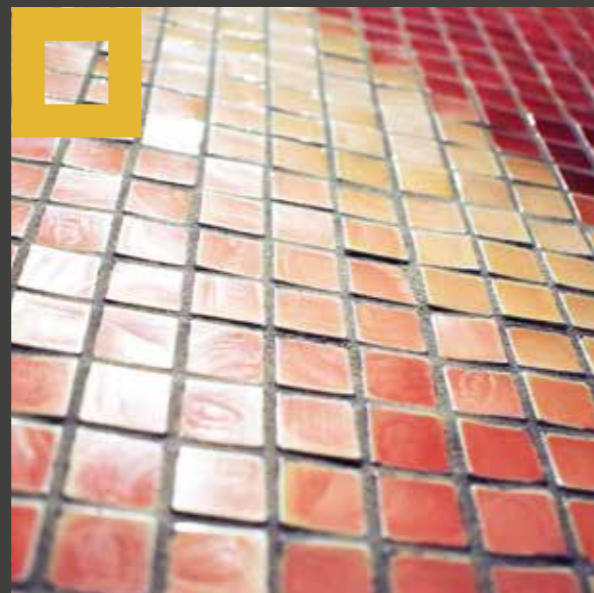

Mozawall® is eenvoudig op een geëgaliseerde of bestaande tegelwand te verlijmen, waarna de panelen direct kunnen worden ingevoegd. De mozaïek panelen zijn eenvoudig op maat te snijden zodat obstakels of elektrapunten eenvoudig zijn uit te snijden. Mozawall® is waterdicht en dus ideaal voor badkamers, spa's, sauna's en zwembaden.

Mozawall® is hufterproof en perfect geschikt voor publieke ruimtes zoals zwembaden en trappenhuisen.

Mozawall® biedt een luxe en exclusieve uitstraling en is met name onbegrensd in creatieve mogelijkheden doordat iedere afbeelding – hoe laag van resolutie ook – kan worden omgezet naar kleine tot zeer grote mozaïek wanden met duizenden tegeltjes die uw gewenste sfeer en beeld vertonen.

*Van lage resolutie afbeelding
naar 42 m² wandmozaïek.*

Mozawall® in het kort:

- ✓ Ieder ontwerp mogelijk
- ✓ Duurzaam: vrijwel onbreekbaar, waterdicht en hufferproof
- ✓ Eenvoudige en snelle montage
- ✓ Op ieder formaat leverbaar
- ✓ 5 jaar garantie op kleurbehoud en breuk
- ✓ Betaalbaar alternatief voor glasmozaïek