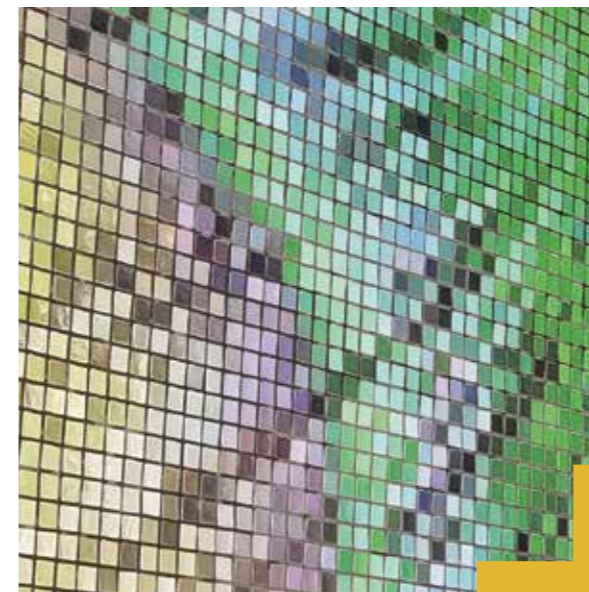

Mozawall® is hufterproof en perfect geschikt voor publieke ruimtes zoals zwembaden en trappenhuisen.

Mozawall® biedt een luxe en exclusieve uitstraling en is met name onbegrensd in creatieve mogelijkheden doordat iedere afbeelding – hoe laag van resolutie ook – kan worden omgezet naar kleine tot zeer grote mozaïek wanden met duizenden tegeltjes die uw gewenste sfeer en beeld vertonen.

*Van lage resolutie afbeelding
naar 42 m² wandmozaïek.*

Mozawall® in het kort:

- ✓ Ieder ontwerp mogelijk
- ✓ Duurzaam: vrijwel onbreekbaar, waterdicht en hufferproof
- ✓ Eenvoudige en snelle montage
- ✓ Op ieder formaat leverbaar
- ✓ 5 jaar garantie op kleurbehoud en breuk
- ✓ Betaalbaar alternatief voor glasmozaïek